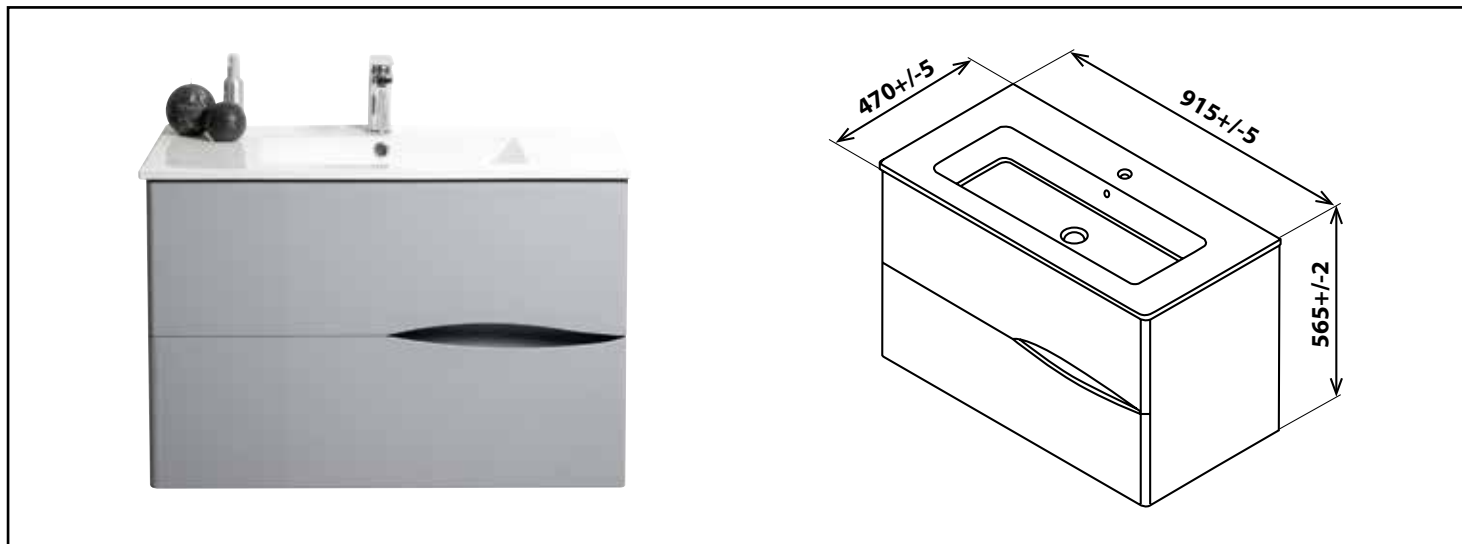

Référence : 401511109

MEUBLE À SUSPENDRE VELOURS - LARGEUR 90CM - GRIS MAT SOFT-TOUCH - 2 TIROIRS

CARACTÉRISTIQUES

Meuble à suspendre gris laqué mat effet Soft Touch, avec simple vasque intégrée avec trop plein
 Dimensions : Largeur : 91,5cm x Profondeur : 47cm x Hauteur : 56,5cm
 Corps de meuble avec vide sanitaire
 Plan céramique blanc extra-plat avec coins arrondis sur l'avant, épaisseur : 18mm
 Dimension de la cuve : 660x250x120mm
 Caisson et côtés en panneaux de partricules, blanc laqués mat, épaisseur : 16mm
 Tiroirs et côté de caisson avec découpes biseautées
 Revêtement intérieur mélaminé coloris gris
 2 tiroirs à glissière : sortie totale et fermeture amortie, avec poignées prise de main design "plume"
 Façade de tiroirs en panneaux de bois compressé (MDF) blanc laqués mat, épaisseur : 19mm
 Corps de tiroirs double paroi à glissières métalliques invisibles
 Accessoires en options : pieds, miroirs et spots d'éclairage
 Livré pré-monté, sans robinetterie, sans visserie de fixation murale, sans vidage
 Fabrication européenne
 Norme PEFC